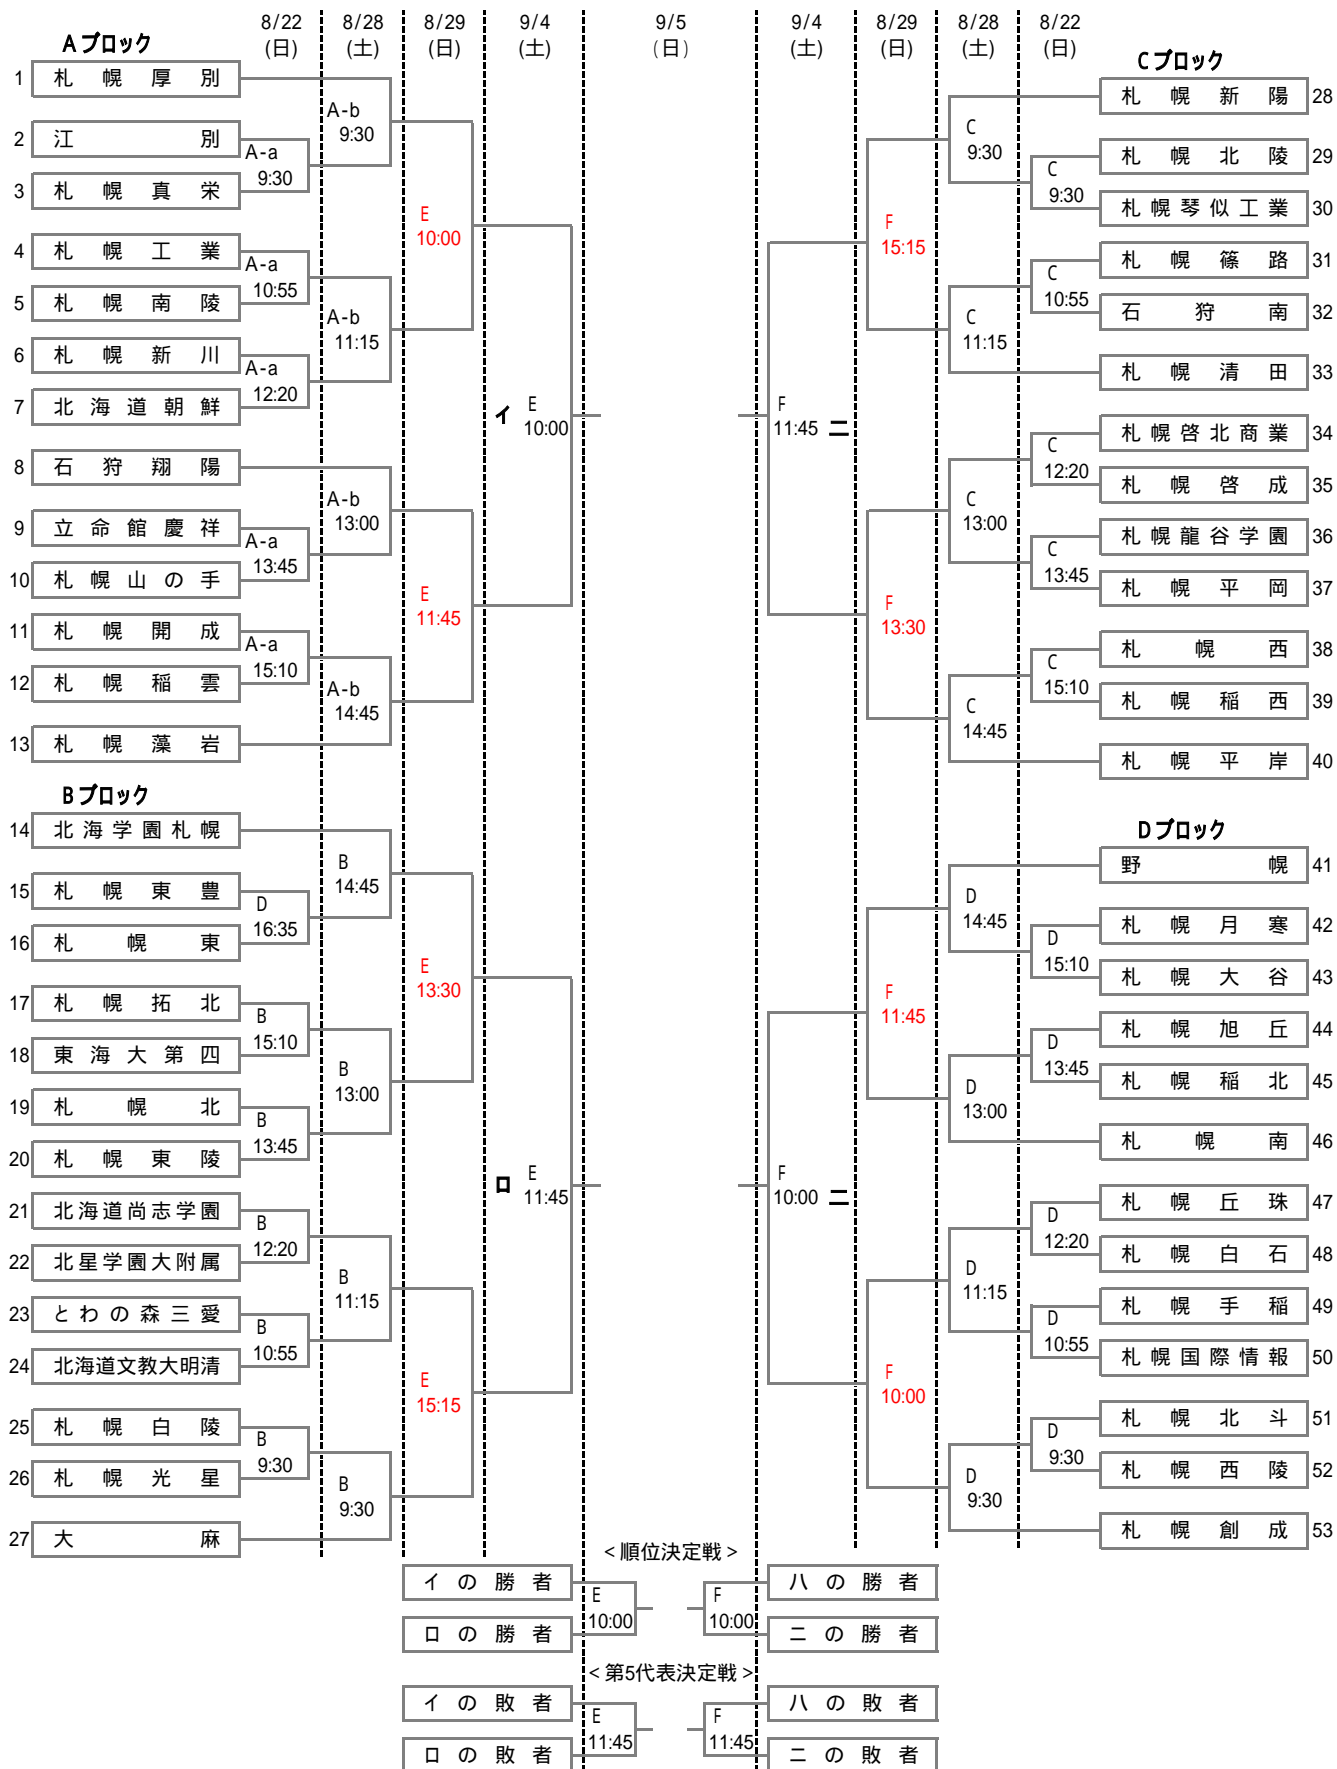

平成22年度 第89回 全国高等学校サッカー選手権大会 札幌地区予選会 組合せ

開催日程: 2010年8月22日(日)・28日(土)・29日(日)・9月4日(土)・5日(日)

A-a会場: 札幌厚別高校 G A-b会場: 札幌白石高校 G B会場: 江別市飛鳥山公園多目的市民広場 C会場: 札幌新陽高校 G
D会場: 札幌創成高校 G E会場: 札幌市白旗山競技場サッカー場A F会場: 札幌市白旗山競技場サッカー場B

試合時間 > 1回戦: 35分-5分-35分 2回戦以降: 40分-10分-40分 (代決: 延長10分-10分)

8月29日(日)予定の会場と開始時間は、都合により変更となる場合があります。変更の際、詳細が決定次第に上書き訂正いたします。